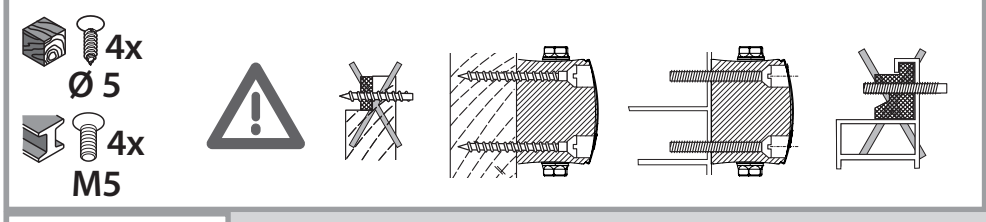

TS 5000  
TS 5000 S  
TS 5000 SoftClose

107934-05

6

- 2x Ø 5
- 2x M5

7

8

i+

TS 5000 S