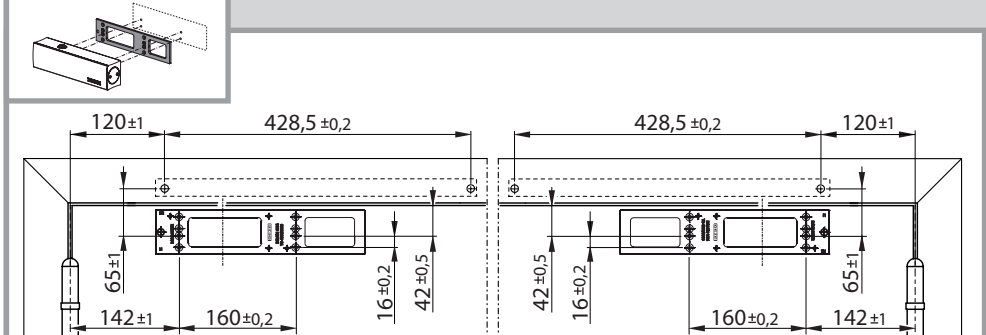

TS 5000  
TS 5000 S  
TS 5000 SoftClose

107934-05

6

- 2x Ø 5
- 2x M5

7

8

i+

TS 5000 S