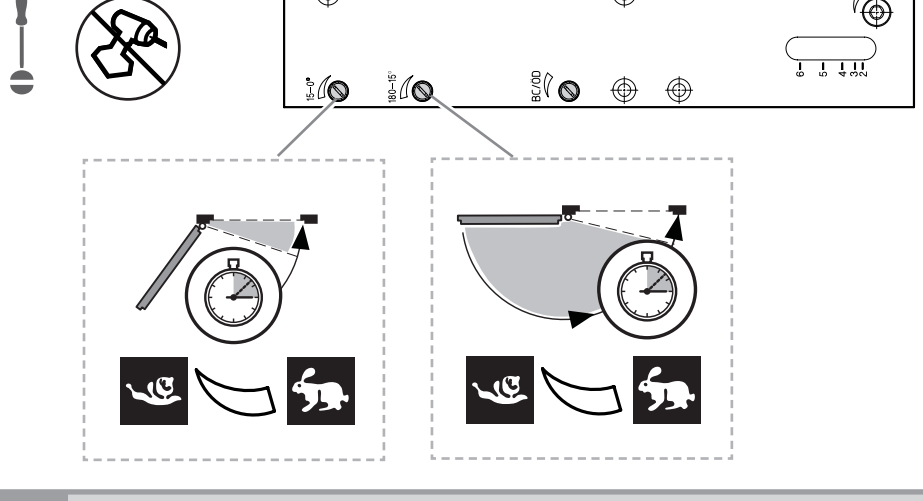

TS 5000 SoftClose