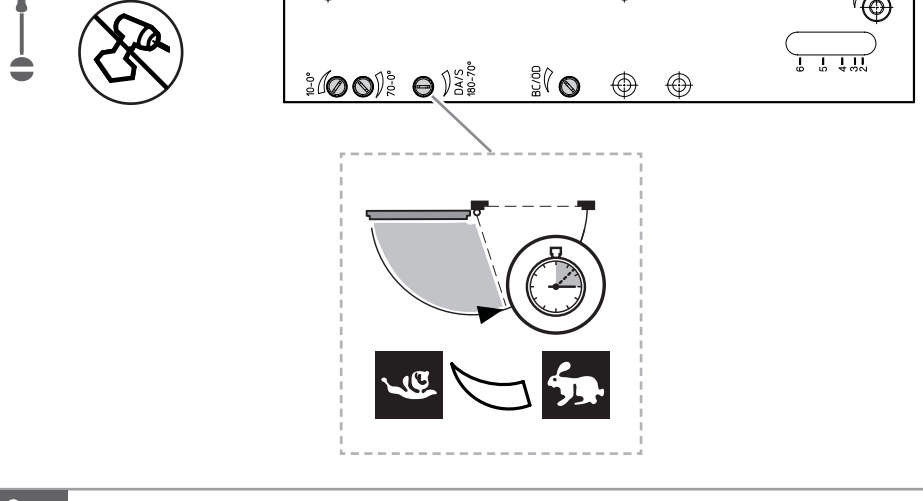

TS 5000  
TS 5000 S  
TS 5000 SoftClose

107934-05

6

- 2x Ø 5
- 2x M5

7

8

i+

TS 5000 S