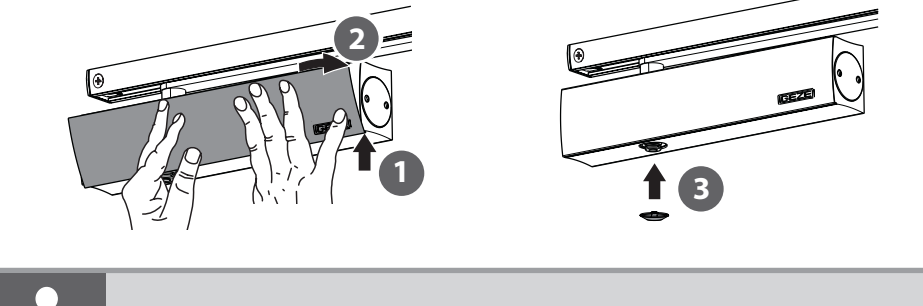

6

- 2x Ø 5
- 2x M5

7

8

i+

TS 5000 S

i+

TS 5000 SoftClose

9

i