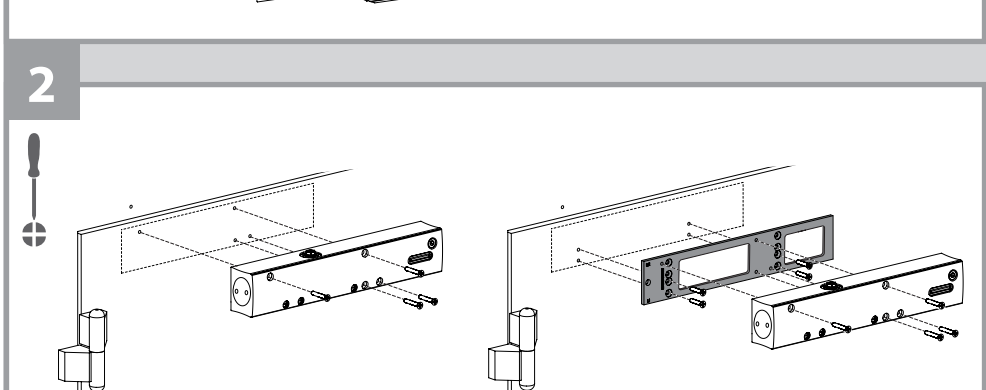

TS 5000  
TS 5000 S  
TS 5000 SoftClose

107934-05

6

- 2x Ø 5
- 2x M5

7

8

i+

TS 5000 S