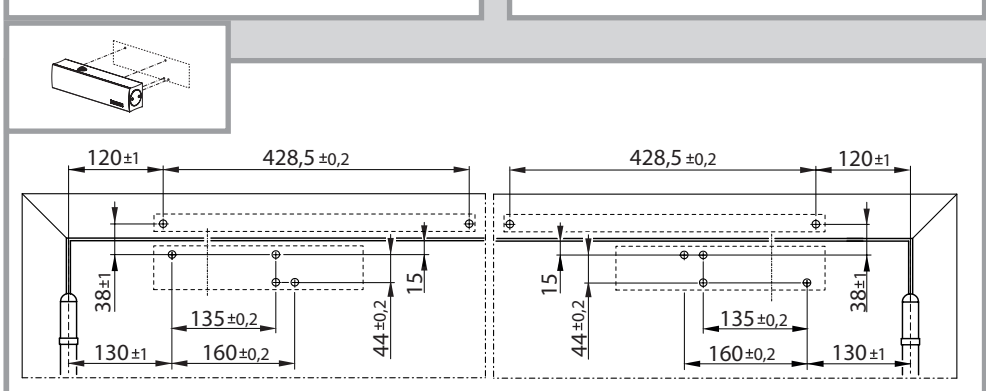

TS 5000  
TS 5000 S  
TS 5000 SoftClose

107934-05

6

- 2x Ø 5
- 2x M5

7

8

i+

TS 5000 S