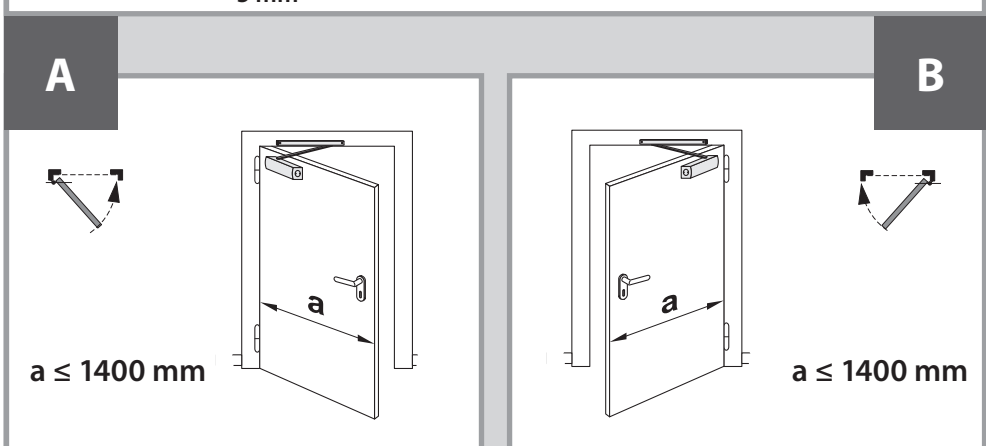

TS 5000  
TS 5000 S  
TS 5000 SoftClose

107934-05

6

- 2x Ø 5
- 2x M5

7

8

i+

TS 5000 S