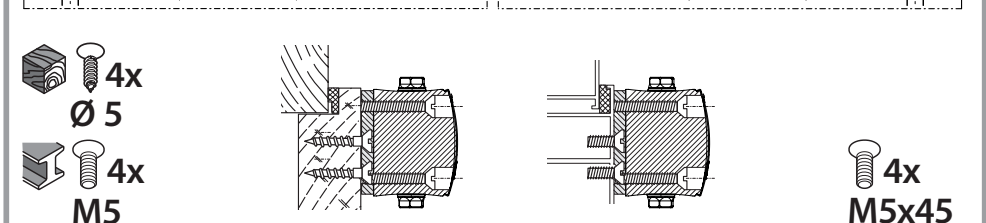

TS 5000  
TS 5000 S  
TS 5000 SoftClose

107934-05

6

- 2x Ø 5
- 2x M5

7

8

i+

TS 5000 S