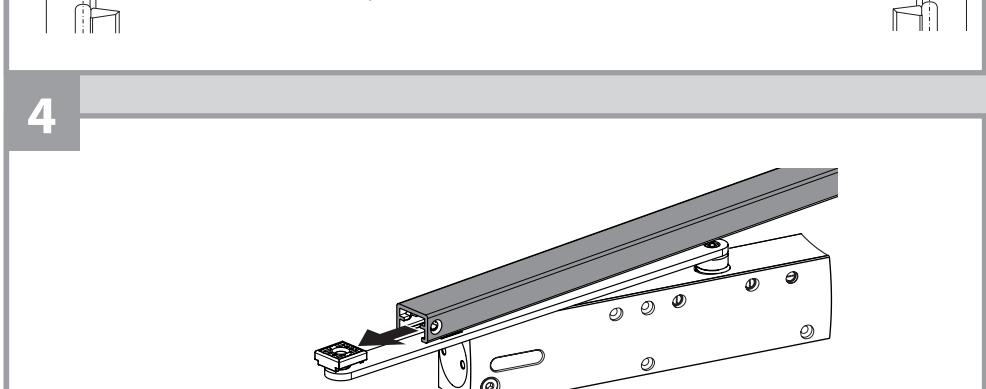

TS 5000  
TS 5000 S  
TS 5000 SoftClose

107934-05

6

- 2x Ø 5
- 2x M5

7

8

i+

TS 5000 S