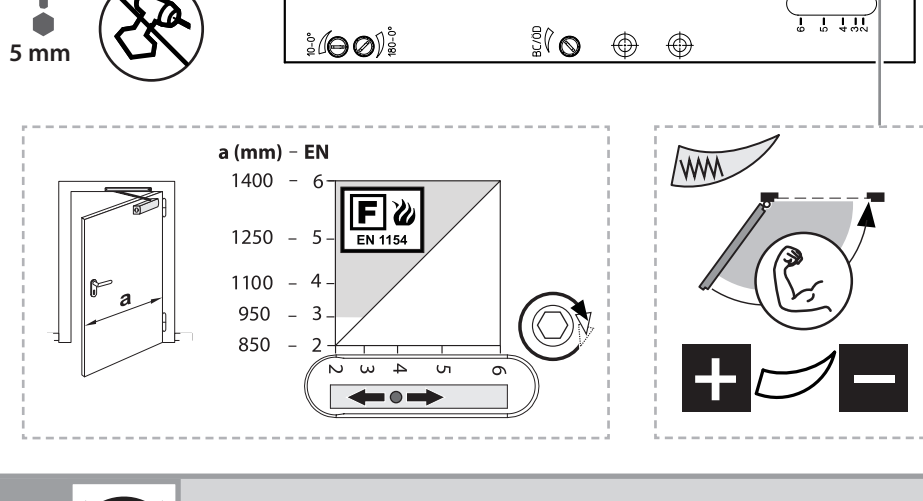

TS 5000  
TS 5000 S  
TS 5000 SoftClose

107934-05

6

- 2x Ø 5
- 2x M5

7

8

i+

TS 5000 S