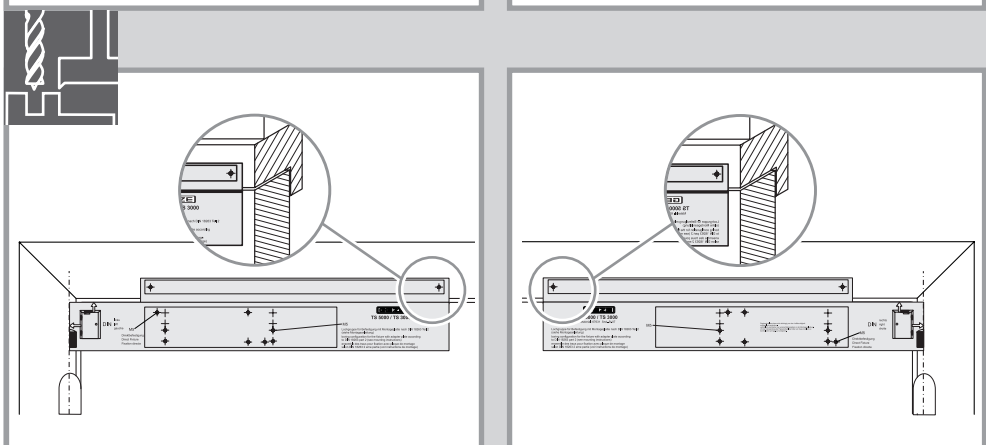

TS 5000  
TS 5000 S  
TS 5000 SoftClose

107934-05

6

- 2x Ø 5
- 2x M5

7

8

i+

TS 5000 S