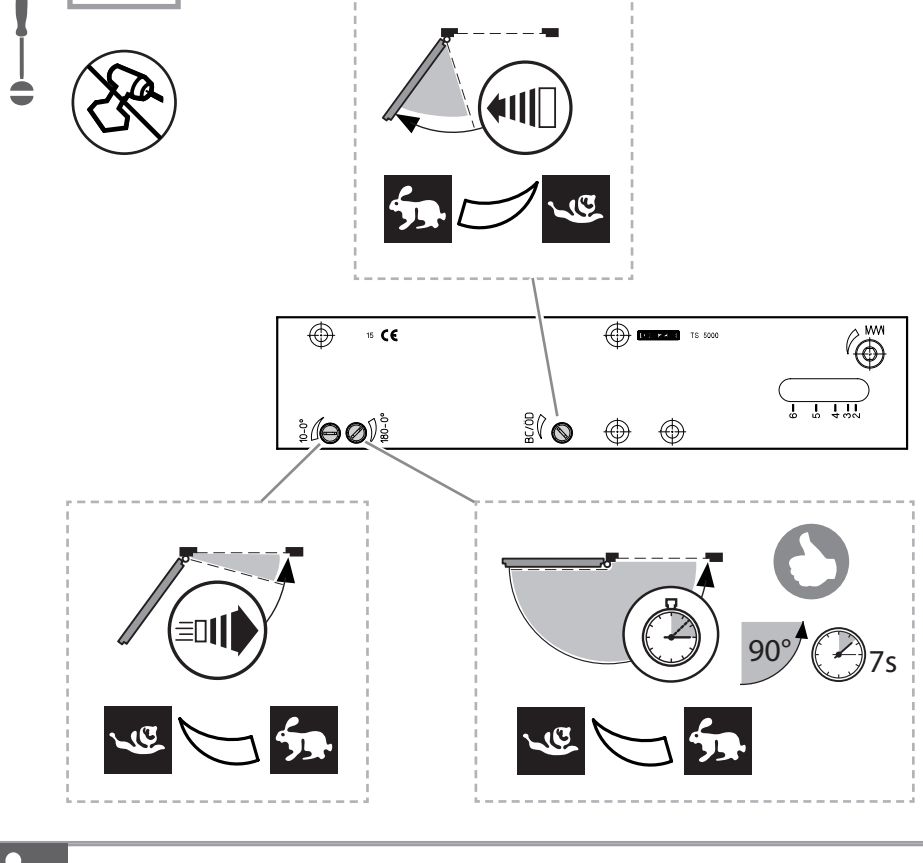

TS 5000  
TS 5000 S  
TS 5000 SoftClose

107934-05

6

- 2x Ø 5
- 2x M5

7

8

i+

TS 5000 S

i+

TS 5000 SoftClose

9

i