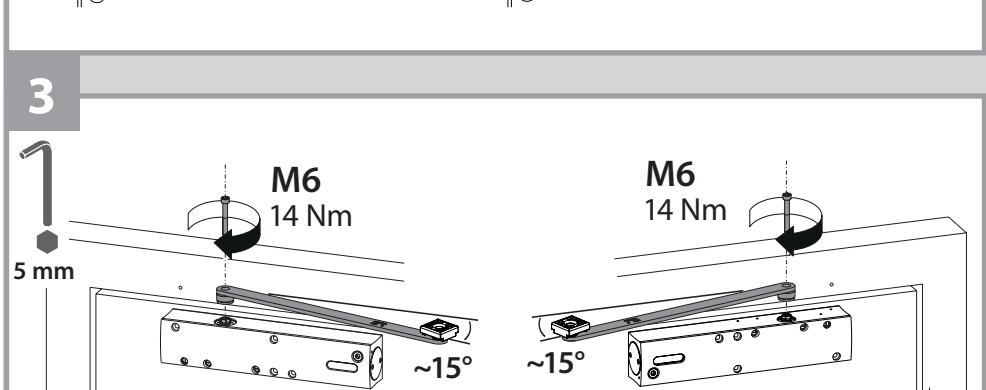

TS 5000  
TS 5000 S  
TS 5000 SoftClose

107934-05

6

- 2x Ø 5
- 2x M5

7

8

i+

TS 5000 S