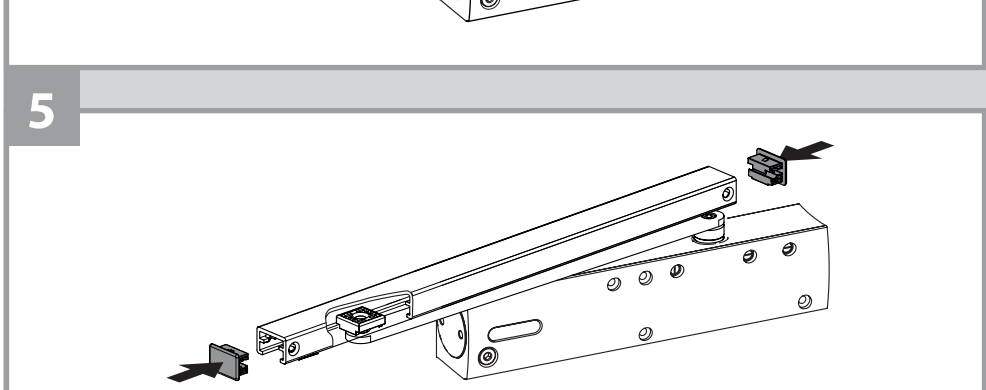

TS 5000  
TS 5000 S  
TS 5000 SoftClose

107934-05

6

- 2x Ø 5
- 2x M5

7

8

i+

TS 5000 S